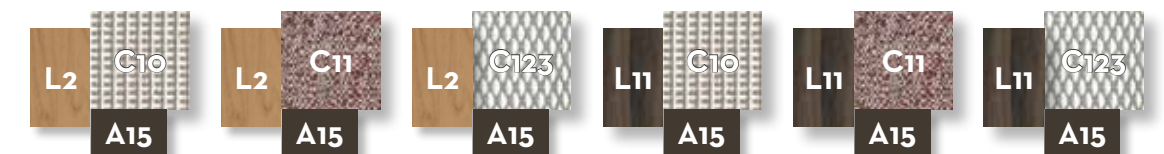

SOFA LOUNGE DX / CODE: CLELONDY

Width	Depth	Height	H. seat	H. cushion
100	200	65	40	20

SOFA LOUNGE SX / CODE: CLELONSX

Width	Depth	Height	H. seat	H. cushion
100	200	65	40	20

SOFA CX / CODE: CLECX

Width	Depth	Height	H. seat	H. cushion
200	100	65	40	20