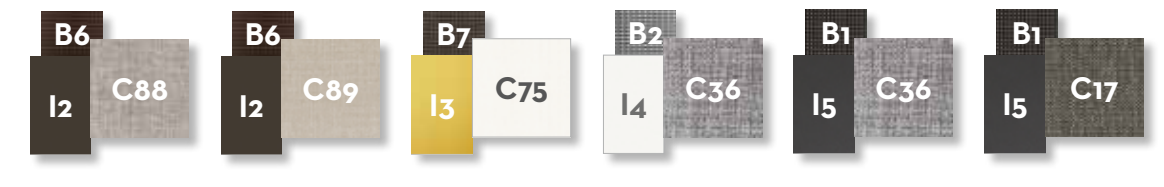

Width	Depth	Height	H. cushion
95	100	46	37