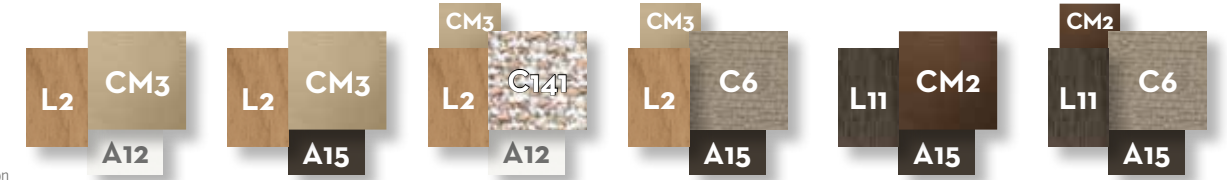

Width 220 | Depth 95 | Height 75

DINING TABLE 300X95 / CODE: ALLTP300

Width 300 | Depth 95 | Height 75

DINING ARMCHAIR / CODE: ALLPP

Width 60 | Depth 58 | Height 84 | H. armrest 63 | H. seat 47 | H. cushion 3