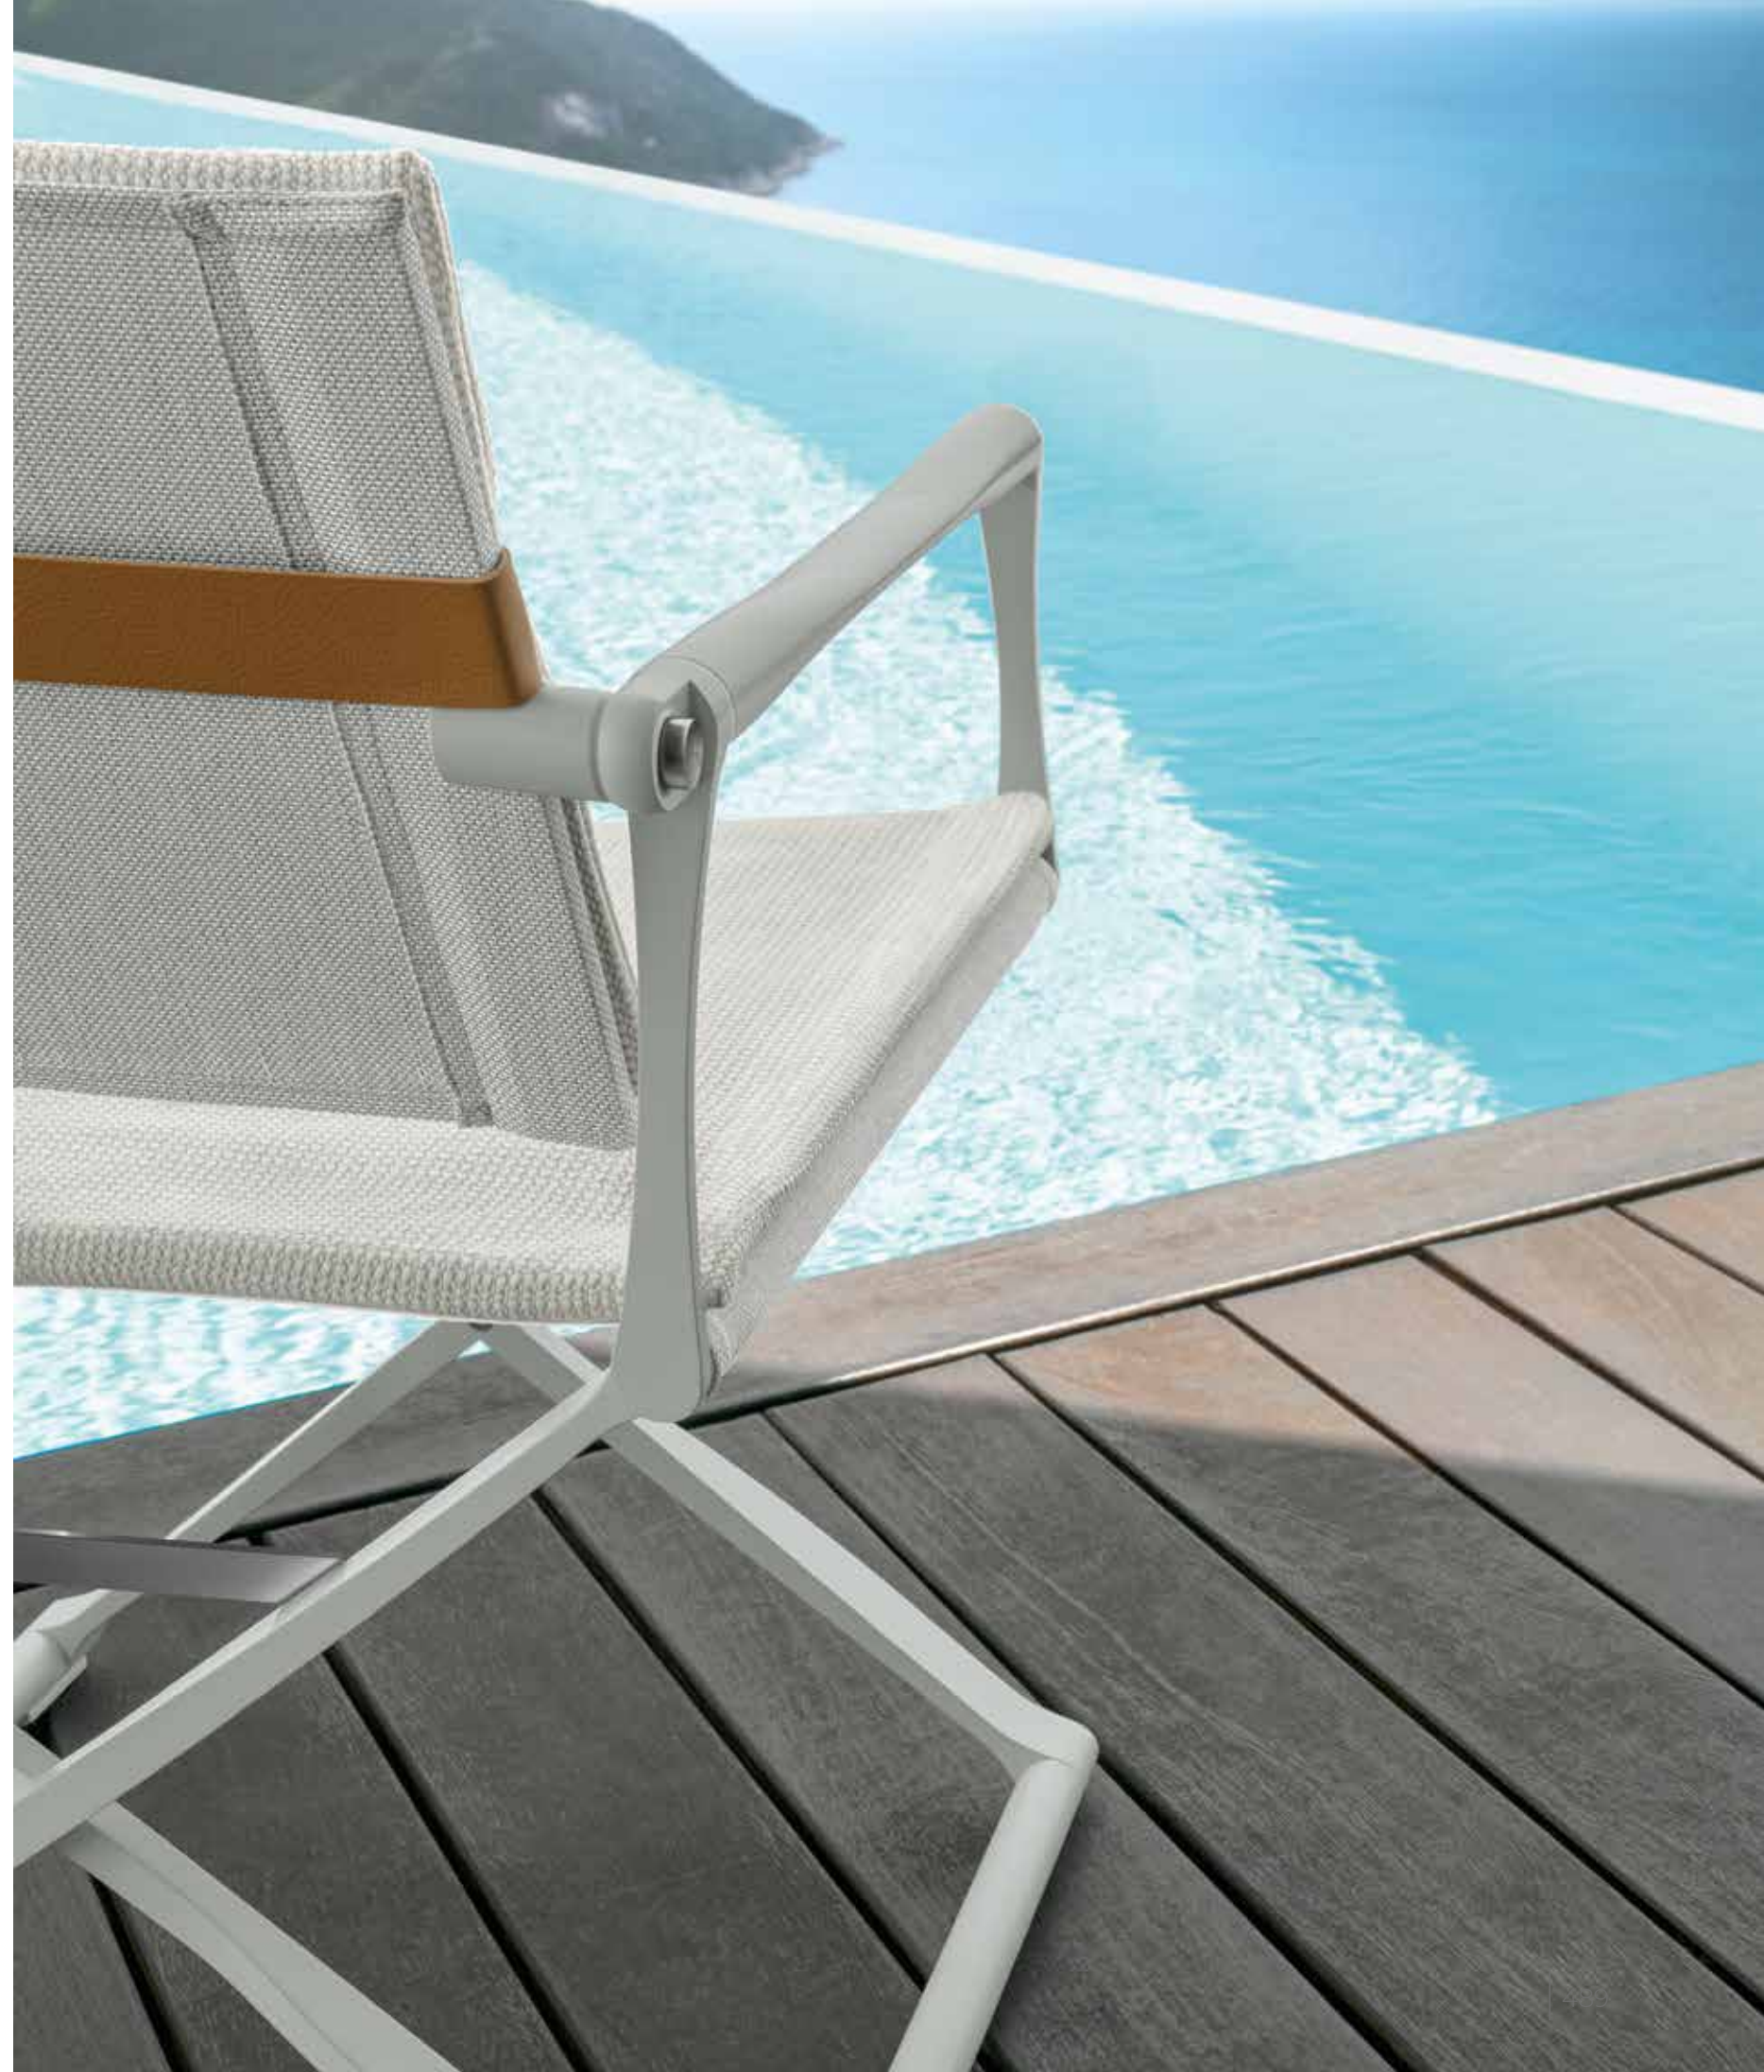

Rivieracollection

director chair
white frame
cushions & textilene in silver colour