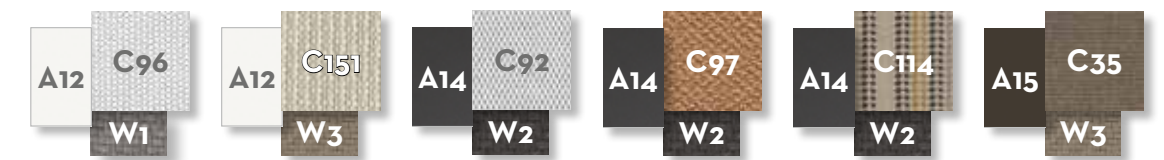

Width	Depth	Height	H. armrest	H. seat	H. cushion
186	86	69	58	41	17