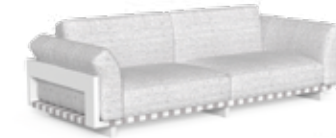

Pillows fabric 60x40 45x25 (optional)

mambo pearl

plain taupe

mambo white

plain mud

white-mud

SOFA / CODE: AGOALUDIV

Width	Depth	Height	H. armrest	H. seat	H. cushion
240	95	65	60	40	25