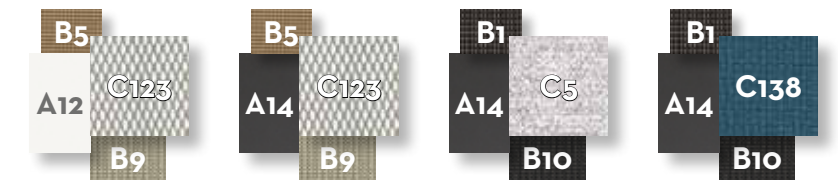

SOFA DX + POUF / CODE: SALDXPUF

Width	Depth	Height	H. armrest	H. seat	H. cushion
235	105	85	52	38	20

SOFA SX + POUF / CODE: SALSXPUF

Width	Depth	Height	H. armrest	H. seat	H. cushion
235	105	85	52	38	20

SOFA CORNER DX + POUF / CODE: SALANGDXPUF