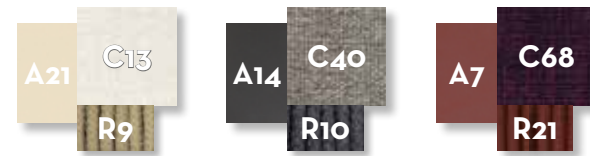

Width	Depth	Height	H. seat	H. cushion
145	160	73	39	31

SOFA DROP SX/ CODE: SCADIVGSX

Width	Depth	Height	H. seat	H. cushion
145	160	73	39	31

SOFA CORNER DX / CODE: SCADIVANGDX

Width	Depth	Height	H. seat	H. cushion
186	103	73	39	31