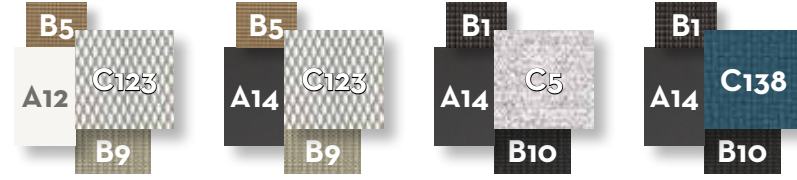

SOFA CORNER SX / CODE: SALSXANG

Width	Depth	Height	H. seat	H. cushion
235	105	85	38	20

SOFA LOUNGE SX / CODE: SALCLSX

Width	Depth	Height	H. armrest	H. seat	H. cushion
108	198	85	52	38	20

SOFA LOUNGE DX / CODE: SALCLDX