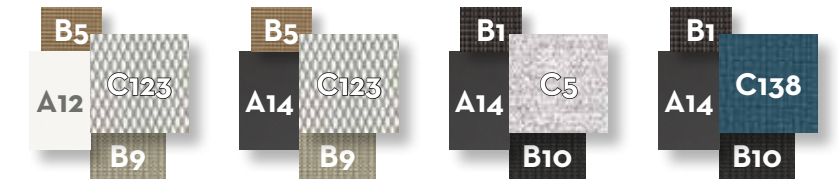

Width	Depth	Height	H. armrest	H. seat	H. cushion
235	105	85	52	38	20