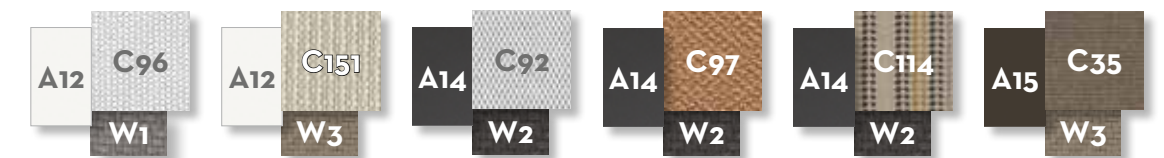

iris white

mambo line pattern

SOFA 3 SEATER / CODE: LEADIV3

Width	Depth	Height	H. armrest	H. seat	H. cushion
256	86	69	58	41	17

SOFA 2 SEATER / CODE: LEADIV2

Width	Depth	Height	H. armrest	H. seat	H. cushion
190	86	69	58	41	17