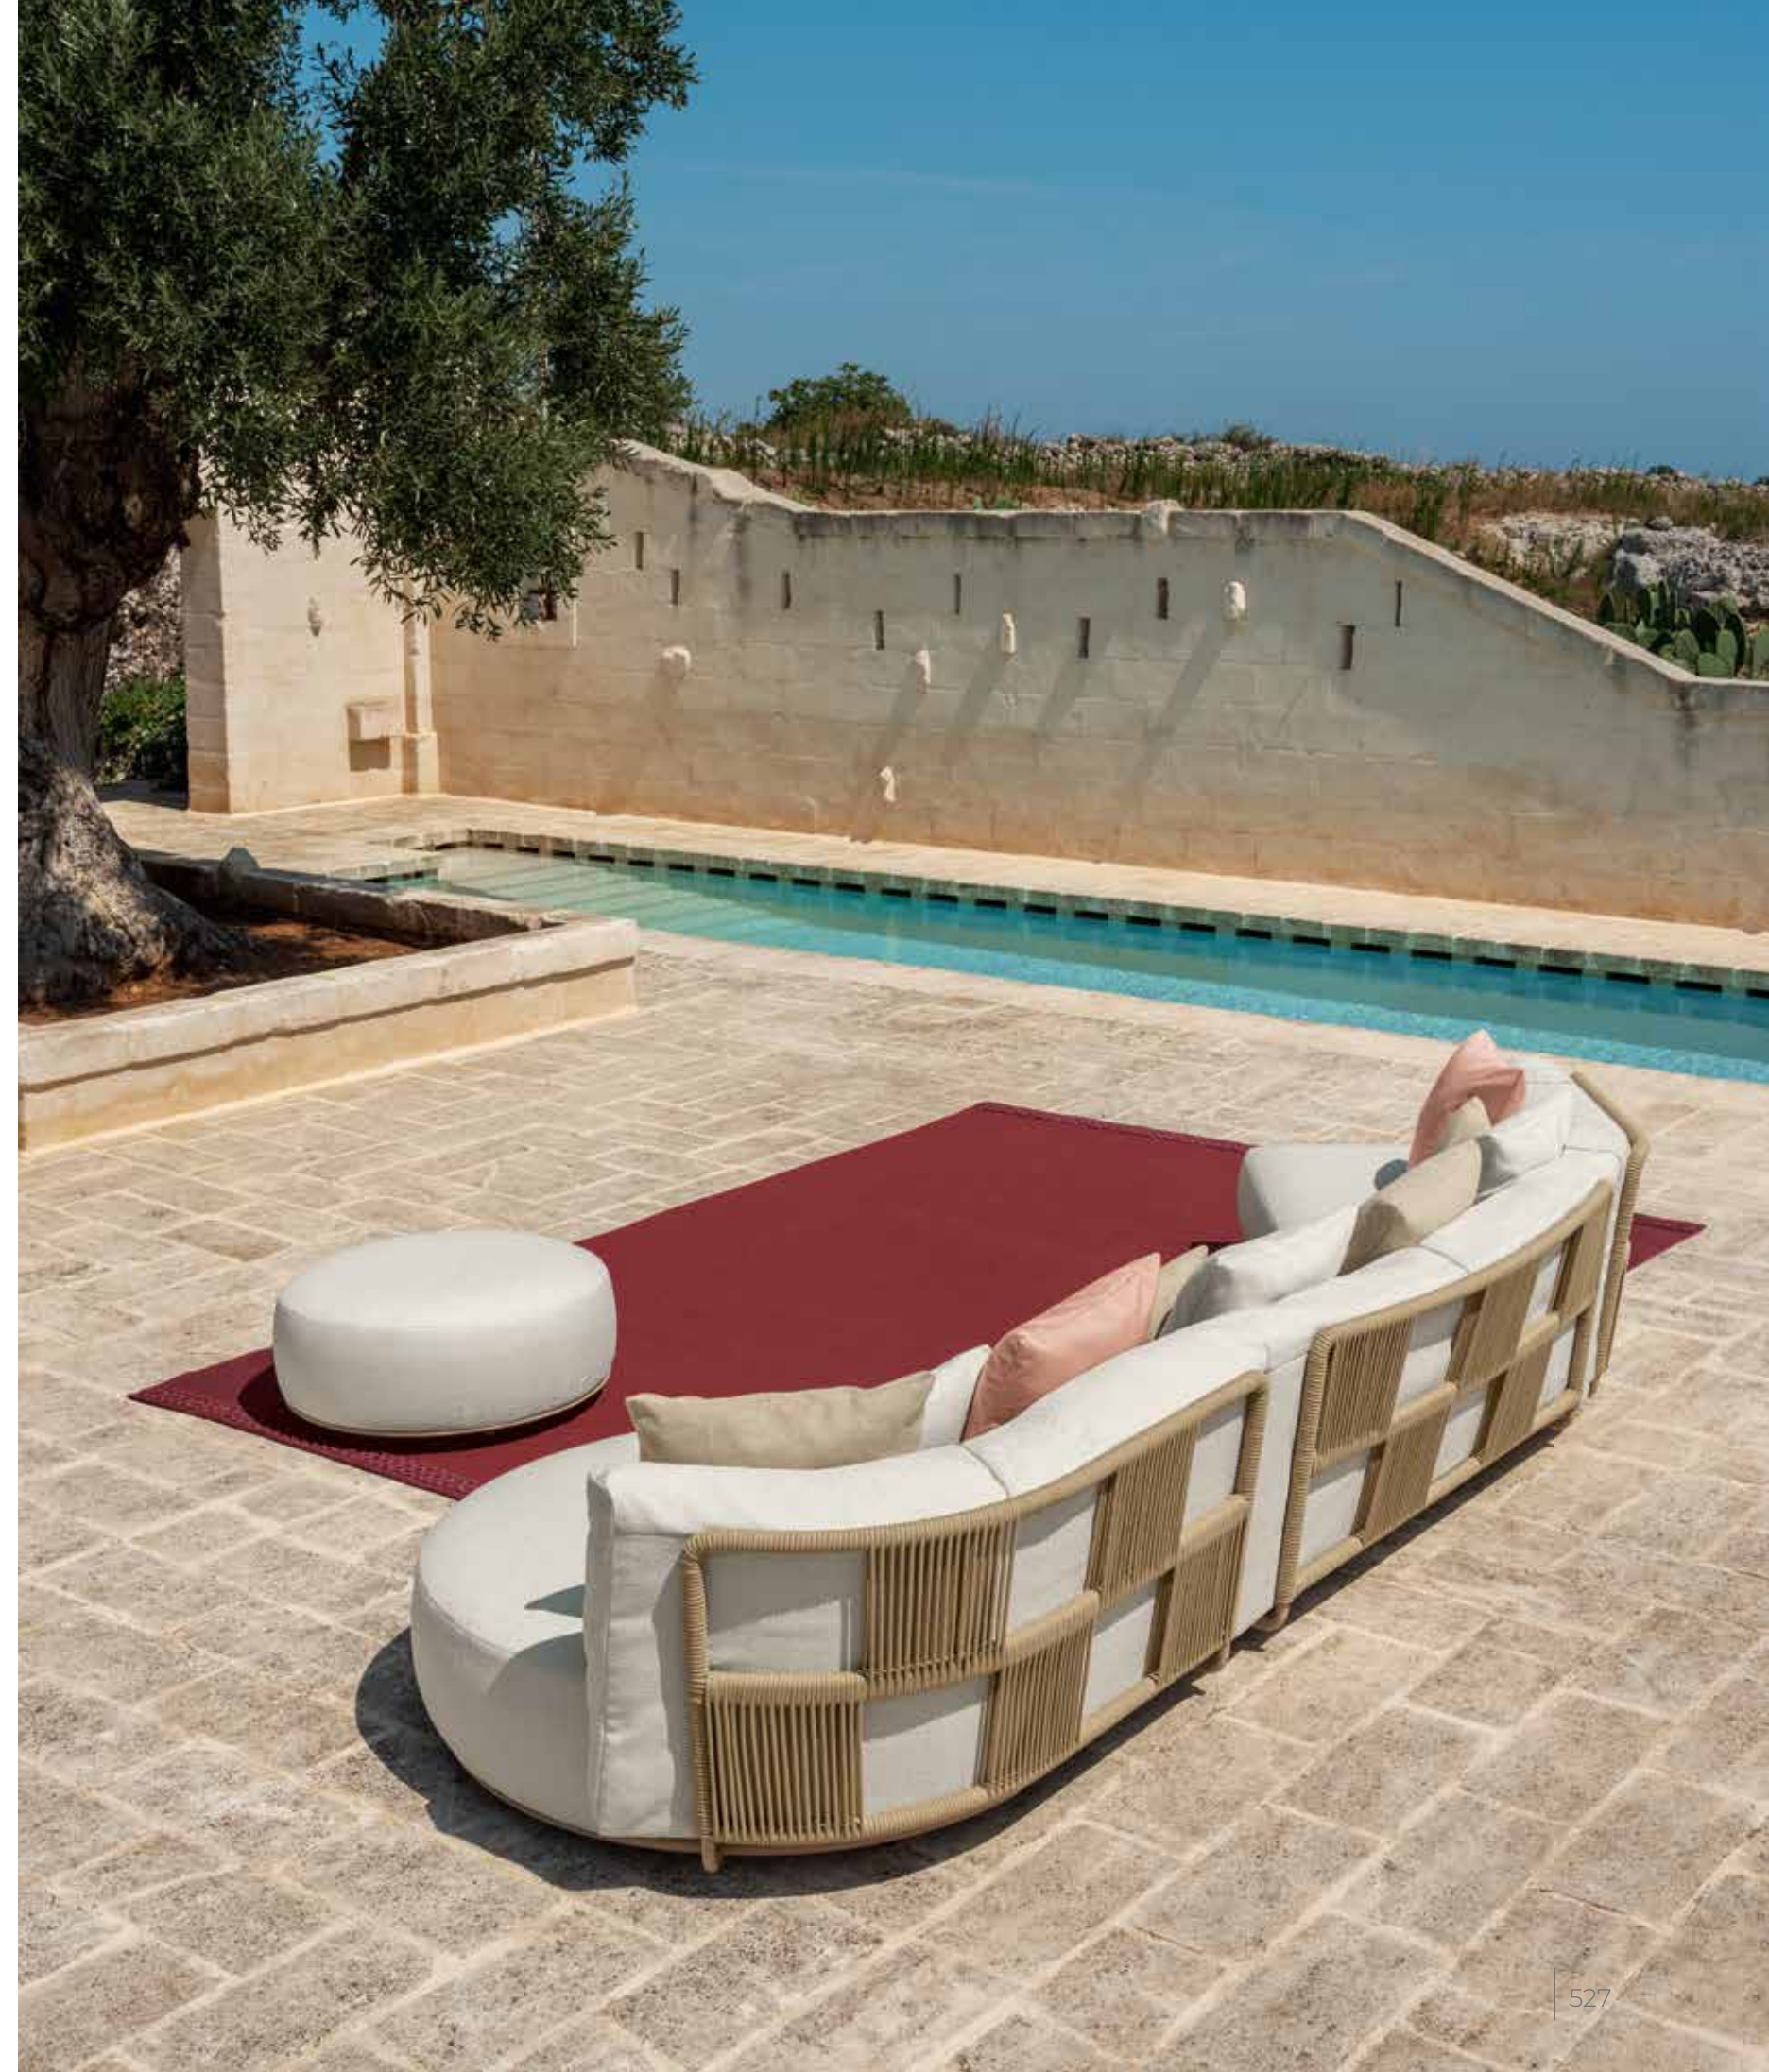

Scaccocollection

sofa drop sx, sofa cx, sofa end oblique dx & round pouf
beige frame
beige colour rope
cushions in white colour
deco in white, mélange beige & peach colour