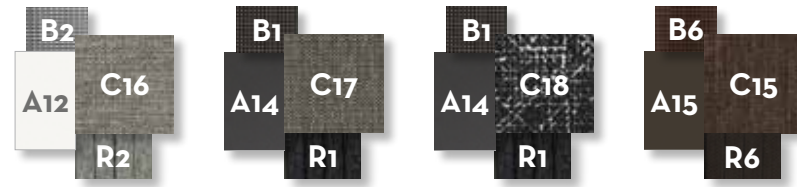

Width	Depth	Height
120	120	34

SOFA / CODE: COTDIV

Width	Depth	Height	H. armrest	H. seat	H. cushion
150	87	89	57	46	7

LIVING ARMCHAIR / CODE: COTPL

Width	Depth	Height	H. armrest	H. seat	H. cushion
76	87	89	57	46	7