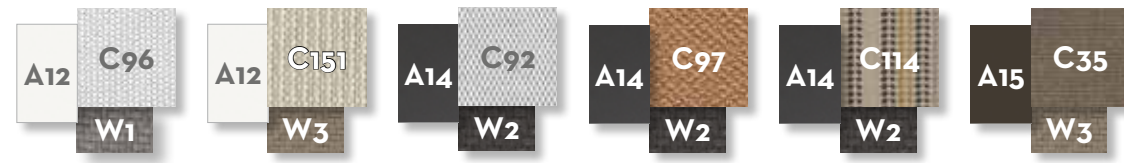

Width 183 | Depth 86 | Height 69 | H. seat 41 | H. cushion 17

KG 35,0 | unit 1 1.16 mc | ☁️ | 🔧 | 🛠️

Width 132 | Depth 158 | Height 69 | H. armrest 58 | H. seat 41 | H. cushion 17

KG 40,0 | unit 1 1.56 mc | ☁️ | 🔧 | 🛠️