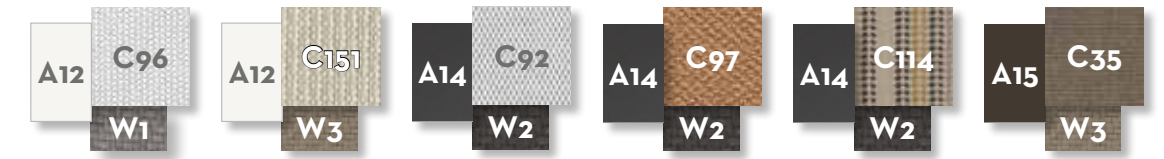

iris white

mambo line pattern

SOFA 3 SEATER / CODE: LEADIV3

Width	Depth	Height	H. armrest	H. seat	H. cushion
256	86	69	58	41	17

SOFA 2 SEATER / CODE: LEADIV2

Width	Depth	Height	H. armrest	H. seat	H. cushion
190	86	69	58	41	17